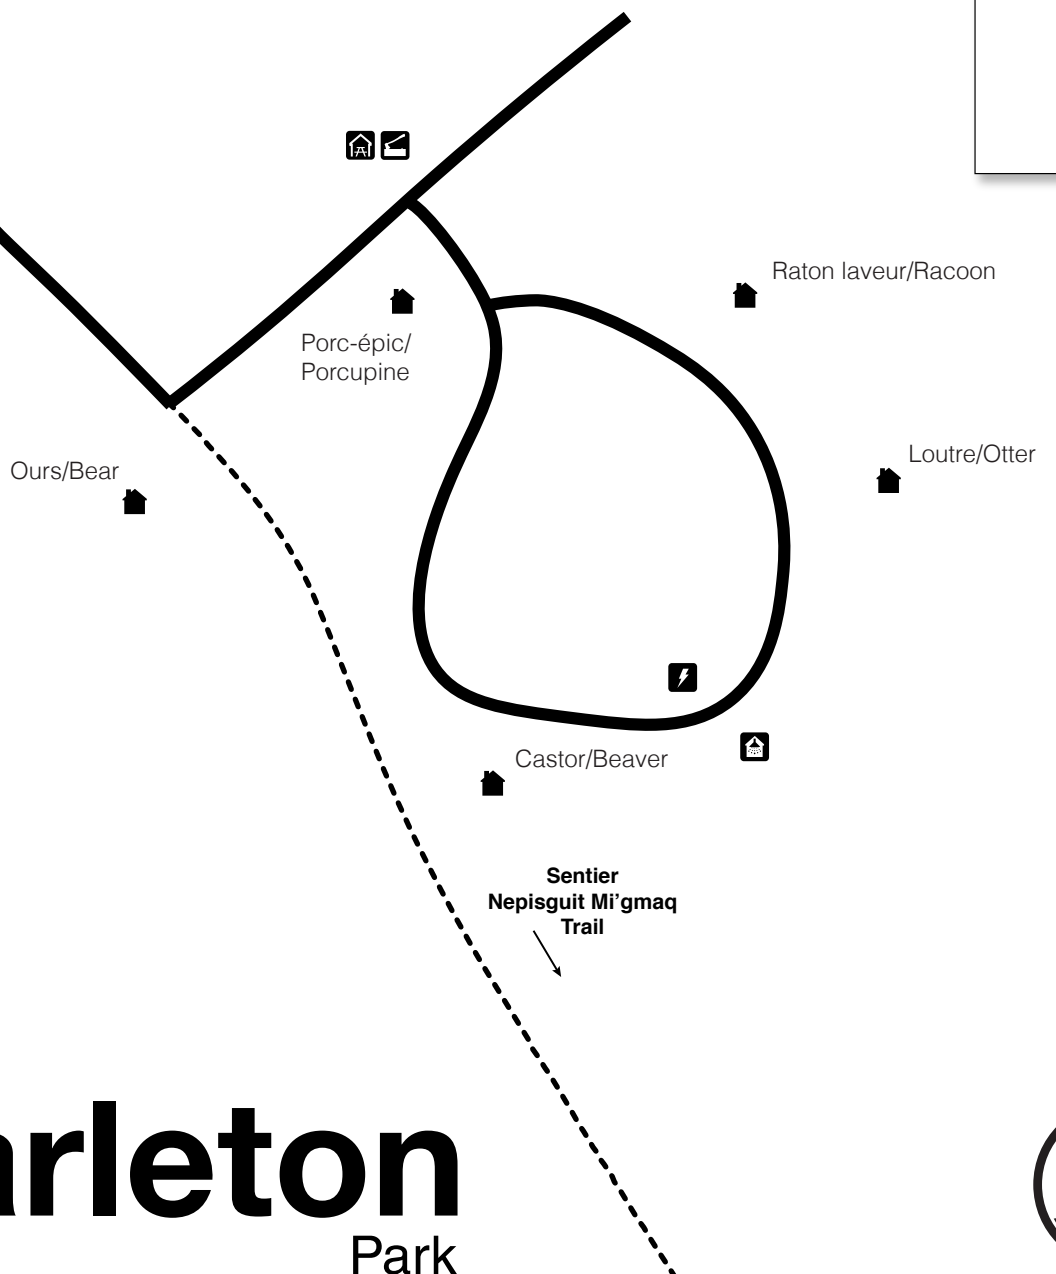

Route 385

Lac
Camp
Lake

BATHURST

- Camp traditionnel Heritage Cabin
- Station de confort Comfort House
- Bois à brûler Firewood
- Électricité Power
- Abri-cuisine Kitchen Shelter
- Sentier Trail
- Chemin Road

Parc du

Mt. Carleton

Park

Parcs
Parks **NB**