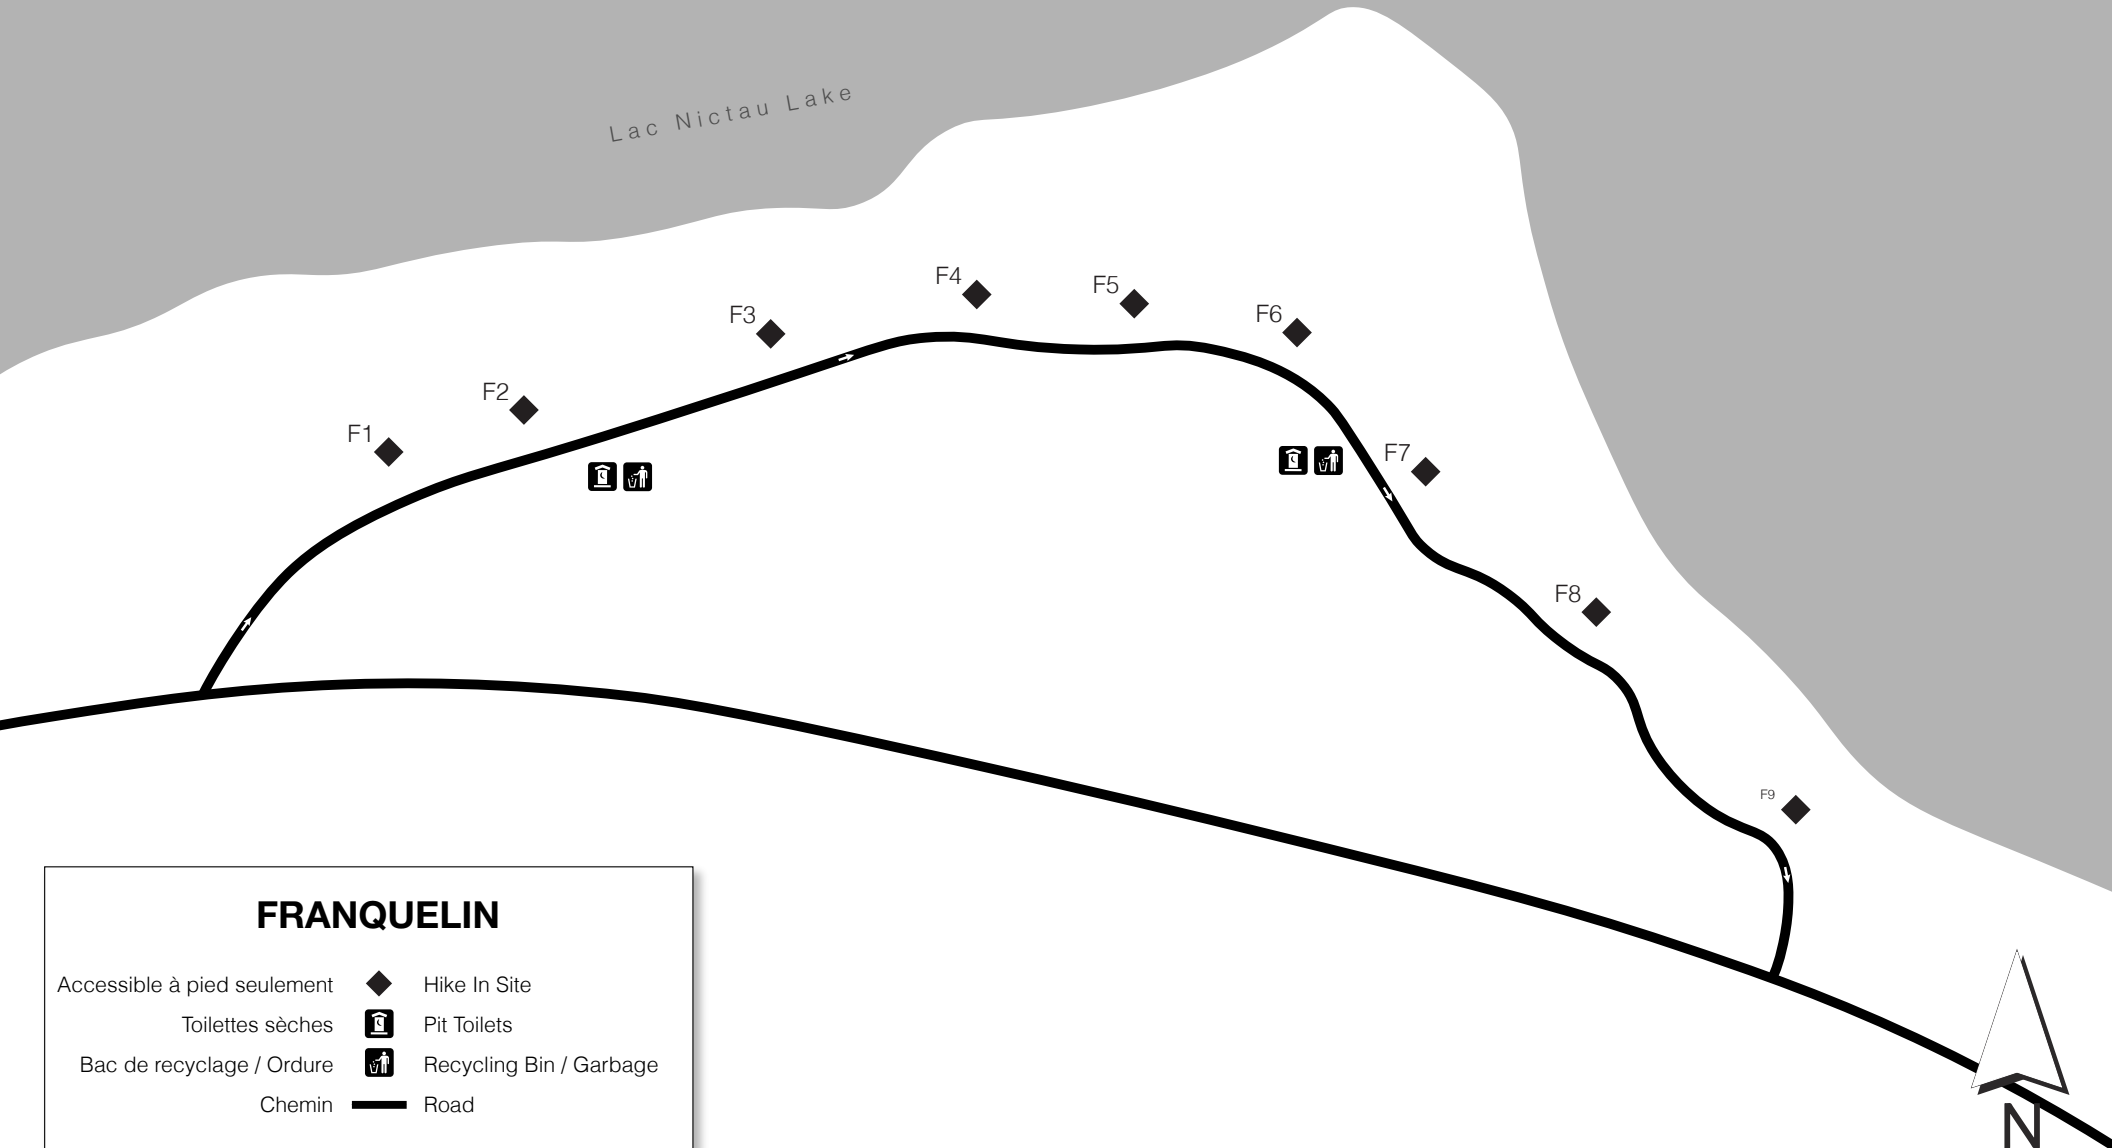

Parc du

Mt. Carleton

Park

Parcs
Parks **NB**