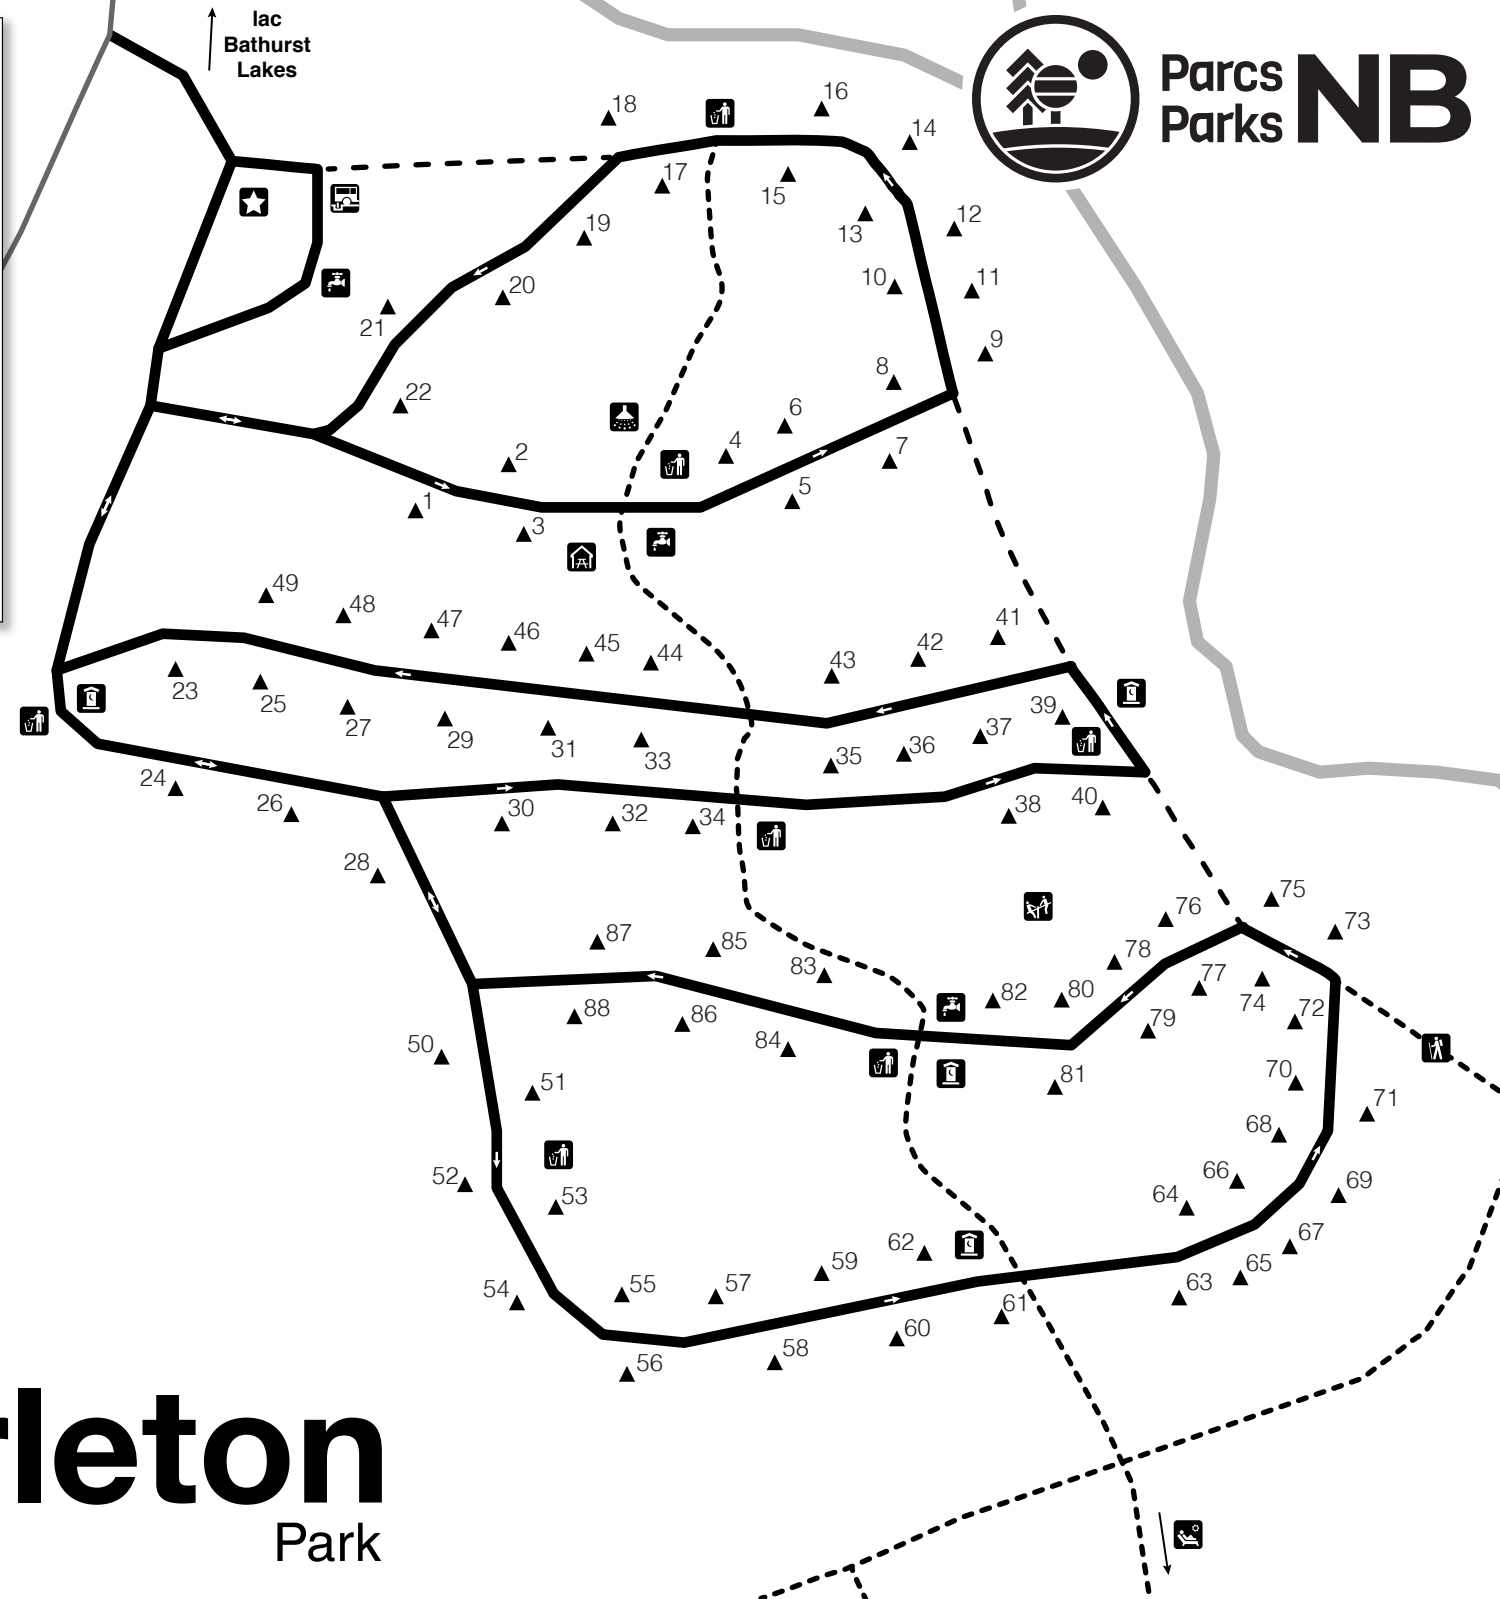

ARMSTRONG

Sans services	▲	Unserviced
Eau	🚰	Water
Douches	🚿	Showers
Toilettes sèches	🚻	Pit Toilets
Égouts des roulottes	🚐	Trailer Sewage Disposal
Security	★	Sécurité
Abri pour cuisiner	🏠	Kitchen Shelter
Déchets	♻️	Garbage
Plage non surveillée	🏖️	Unsupervised Beach
Terrain de jeu non surveillé	🎡	Unsupervised Playground
Route	—	Road
Sentier	- 🚶 -	Trail

Parcs NB
Parks NB

Parc du
Mt. Carleton
Park