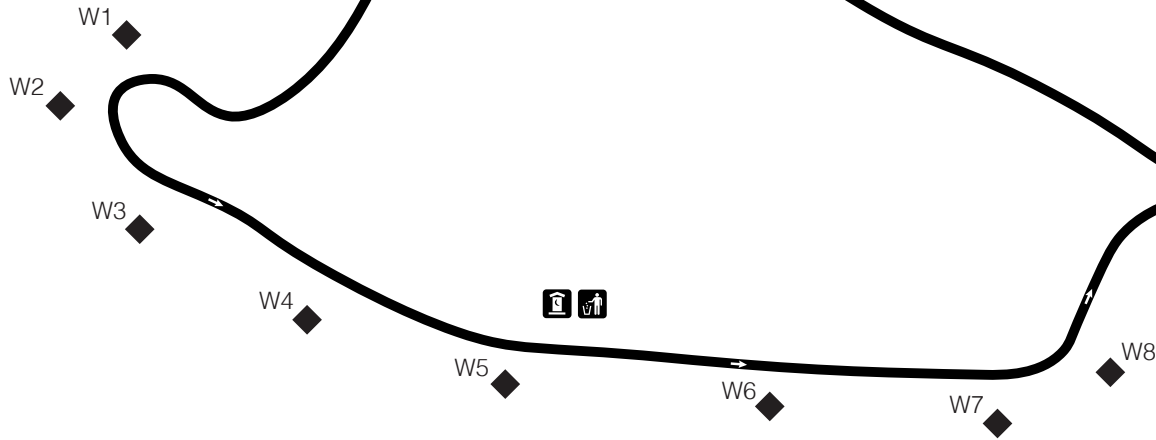

Park

Parcs NB
Parks NB

HEADWATERS

- | | | |
|-----------------------------|---------|--------------------|
| Accessible à pied seulement | ◆ | Hike In Site |
| Sentier pédestre | 🚶 | Hiking Trails |
| Toilettes sèches | 🚽 | Pit Toilets |
| Cache pour nourriture | 🍷 | Food Cache |
| Sentier Mt. Carleton | — | Mt. Carleton Trail |
| Sentier | - - - - | Trail |

Entrée du parc /
Park Entrance

lac
Bathurst
Lakes

**ruisseau
WILLIAMS
Brook**

Accessible à pied seulement	◆	Hike In Site
Toilettes sèches	🚻	Pit Toilets
Bac de recyclage / Ordure	♻️	Recycling Bin / Garbage
Chemin	—	Road