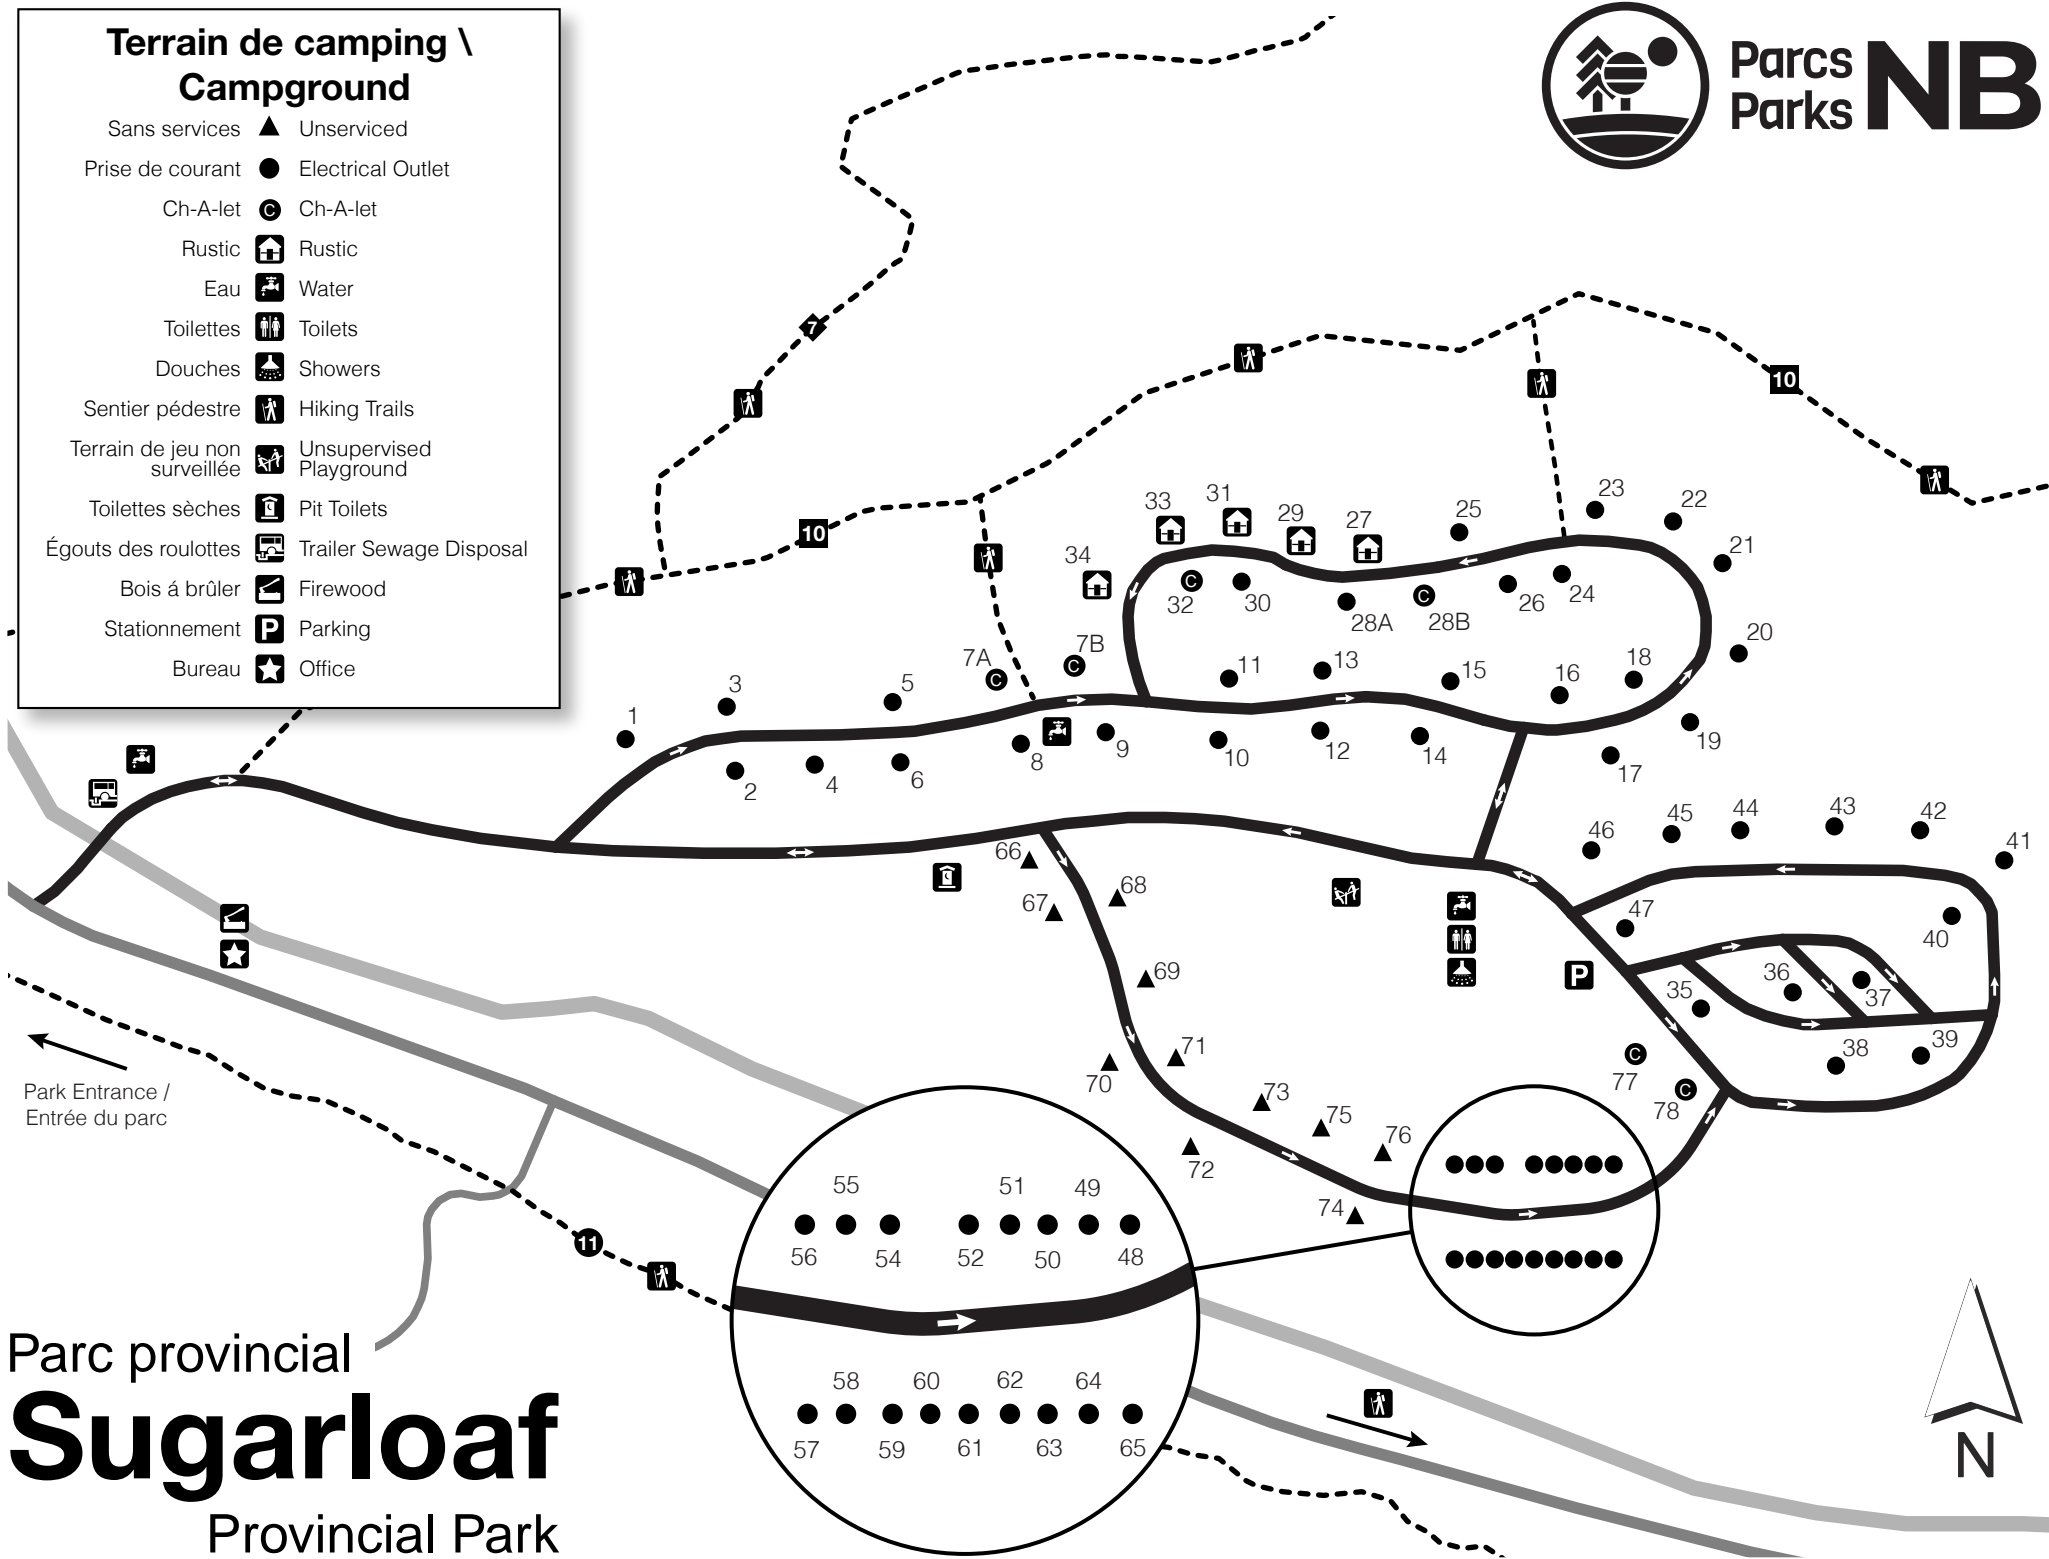

Parcs NB
Parks NB

Terrain de camping \ Campground

- Sans services ▲ Unserviced
- Prise de courant ● Electrical Outlet
- Ch-A-let © Ch-A-let
- Rustic 🏠 Rustic
- Eau 🚰 Water
- Toilettes 🚻 Toilets
- Douches 🚿 Showers
- Sentier pédestre 🚶 Hiking Trails
- Terrain de jeu non surveillée 🎒 Unsupervised Playground
- Toilettes sèches 🚽 Pit Toilets
- Égouts des roulottes 🚲 Trailer Sewage Disposal
- Bois à brûler 🪵 Firewood
- Stationnement 🅑 Parking
- Bureau ★ Office

Parc provincial
Sugarloaf
Provincial Park